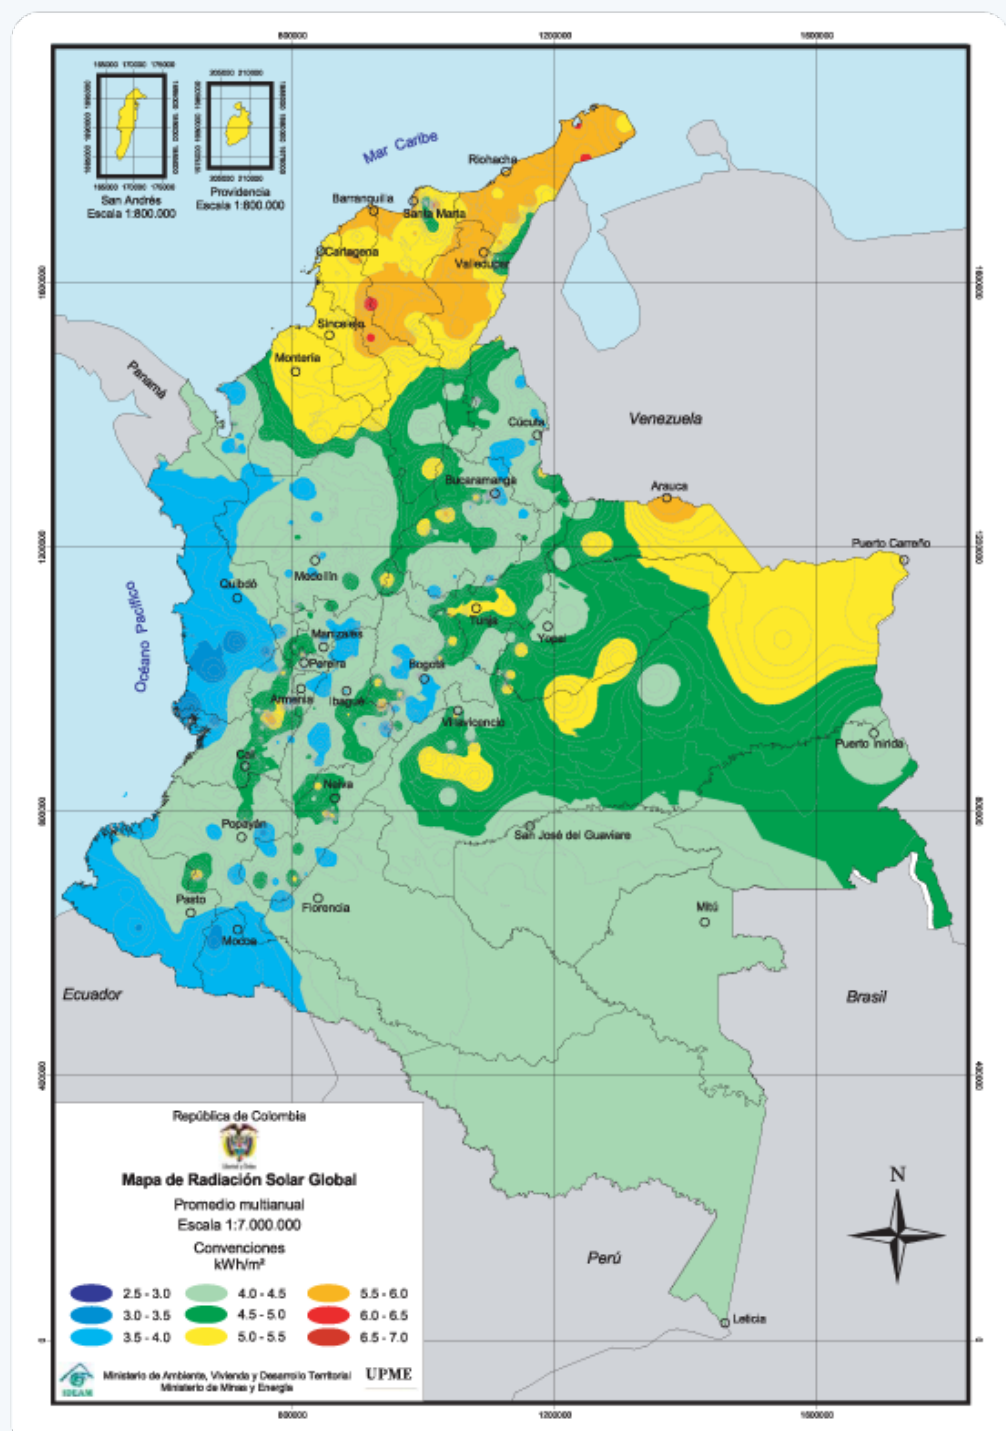

En la siguiente imagen, comparamos las reservas de crudo, las reservas de gas, las reservas de petróleo y las reservas de uranio, con la energía anual solar.

- CRUDO
- GAS
- PETROLEO
- URANIO
- CONSUMO ANUAL DE ENERGÍA

¿CUÁLES SON LOS 5 DRIVERS PARA SABER SI LA ENERGÍA SOLAR ME CONVIENE O NO?

Área disponible:

La energía solar es una tecnología que ocupa aproximadamente 5m² por cada kilovatio. Entonces, si tienes un área de 100m² podrás instalar alrededor de 20 kilovatios pico (kWp).

Radiación en la zona

Si nos ubicamos en Medellín, tenemos una irradiancia media, si nos ubicamos en la zona norte hacia la Guajira, tenemos una irradiancia media-alta o alta, y si nos ubicamos en la zona del Pacífico o en la zona de Nariño, tenemos niveles de radiación más bajos.